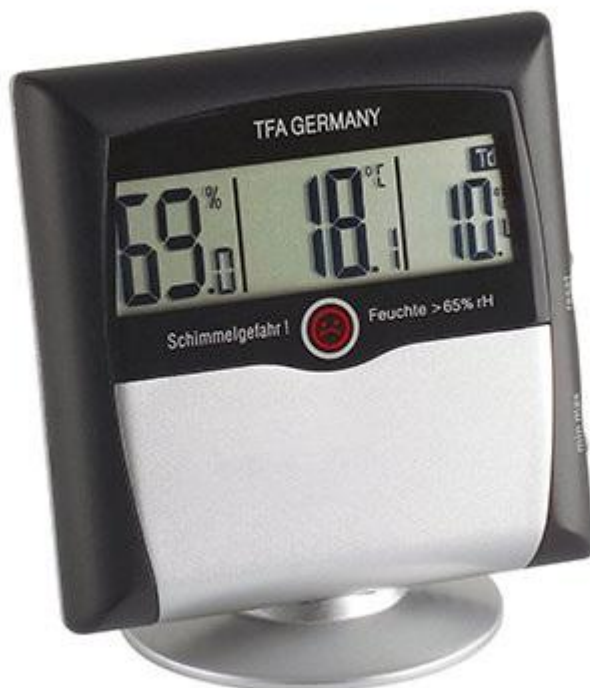

## Schimmel Hygrometer Comfort Control

Schimmel hygrometer Comfort Control voor binnenklimaat bewaking / alarmfunctie als er een risico op schimmel is / maximum en minimum-display / dauwpunt berekening / Celsius en Fahrenheit weergave

Deze snel reactiegevende Hygrometer Comfort Control hygrometer meet temperatuur en luchtvochtigheid binnenshuis. Met deze Hygrometer Comfort Control heeft u beide waarden in een oogopslag. Als temperatuur en vochtigheid in een ongunstige verhouding zijn, kan dit leiden tot schimmelgroei. De Schimmel Hygrometer Comfort Control is met zijn temperatuur- en vochtbewaking, zoals de weergave van het dauwpunt en maximum en minimum temperaturen, een ideaal apparaat om schimmelvorming te voorkomen. Dankzij zijn hoge precisie meet de Schimmel Hygrometer Comfort Control de temperatuur met een nauwkeurigheid van  $\pm 1$  ° C. De temperatuur wordt weergegeven in ° C of ° F. Bij de luchtvochtigheid heeft de meter een nauwkeurigheid van  $\pm 3\%$ . Een visueel of akoestisch alarm waarschuwt bij het overschrijden van de trapsgewijze instelbare grenswaarden. In de informatieve en gedetailleerde gebruiksaanwijzing van de Schimmel Hygrometer Comfort Control kunt u ook meer informatie vinden over de juiste verwarming en ventilatie van uw huis. Met dit apparaat behoort schadelijke schimmelgroei in uw huis tot het verleden! Mocht u vragen hebben over de Schimmel Hygrometer Comfort Control, dan kunt u de volgende technische specificaties raadplegen of neemt u contact met ons op via het telefoonnummer **+31 (0)900 - 120 00 03**. Onze technici en ingenieurs zullen u graag met raad bijstaan over deze hygrometer en over ieder willekeurig product van onze regelings- en controlesystemen, meetinstrumenten of weegschalen van PCE Benelux.

- Alarmfunctie bij schimmelgevaar
- Min / Max weergave
- Temperatuur en vocht weergave
- °C / °F instelbaar
- Dauwpunt indicator
- Voor ophangen of staand gebruik