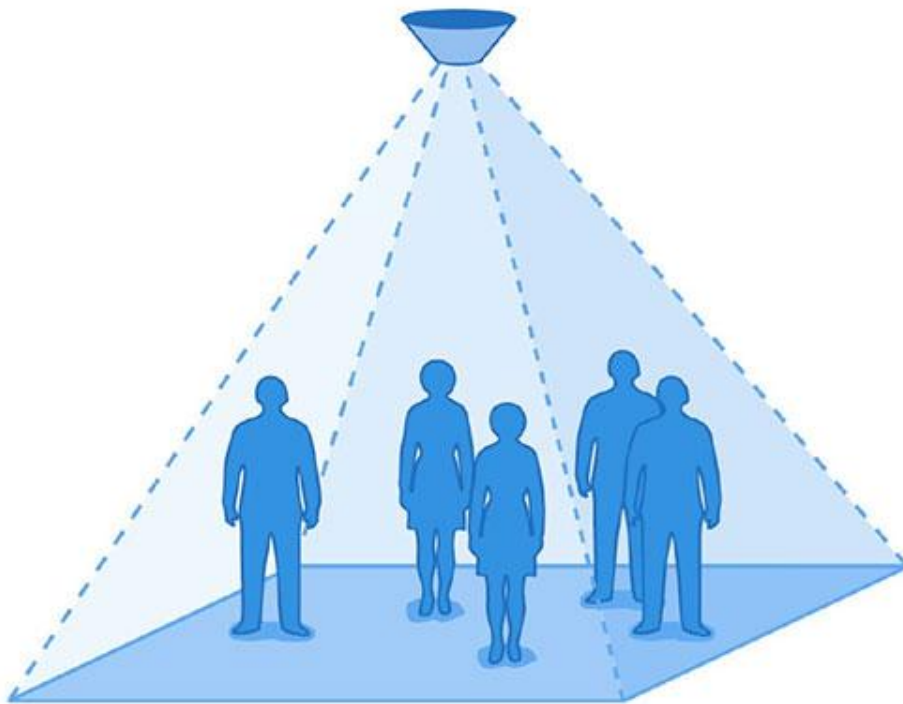

IRC3x0x Nodepunt voor IP Master

- Werkt onafhankelijk van het daglicht
- Eenvoudige installatie en montage
- 20 °, 40 ° of 60 ° lenzen selecteerbaar
- Tot 8 units kunnen worden aangesloten
- Opslag van tellingen
- Toegang via een webbrowser
- Input en output-detectie
- Extra sensor voor IP Master

IRC303x Dualview IP

- Met beeldcamera
- Werkt onafhankelijk van het daglicht
- Eenvoudige installatie en montage
- 40 ° of 60 ° lenzen selecteerbaar
- Opslag van tellingen
- Toegang via een webbrowser
- Input en output-detectie
- Geen onderhoud

Werkingsprincipe van de Personenteller

De personenteller wordt boven een bepaalde plek gemonteerd. Bijzonder geschikt voor ingangen en uitgangen. In warenhuizen is de teller geschikt om bij de roltrap te hangen om op die manier te weten hoeveel personen zich bevinden op een etage.

De Personenteller herkent via een warmtebeeld van het temperatuurverschil tussen de grond en de eigen persoon, de mensen. De Personenteller meet dit temperatuurverschil en gebruikt deze als basis voor het tellen van mensen. Dit heeft als voordeel, dat de helderheid van de omgeving geen rol speelt en het tellen niet beïnvloedt. Twee, vrij instelbare, lijnen definiëren het input en output gebied voor de Personenteller. Uiteraard kan de gedetecteerde doorgang richting verhoogd worden of verlaagd worden. Daardoor is het altijd mogelijk om het aantal exacte mensen te tellen. Door het gebruik van meerdere Personentellers in een gebouw kunnen de bezoekers in het gebouw gerouteerd worden, waardoor lange wachtrijen bijvoorbeeld kunnen worden voorkomen.