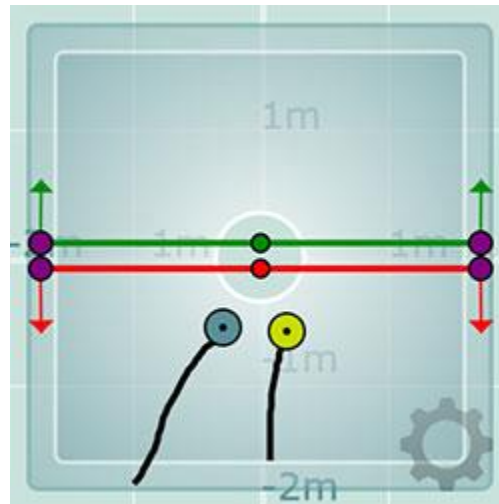

IRC3x0x Nodepunt voor IP Master

- Werkt onafhankelijk van het daglicht
- Eenvoudige installatie en montage
- 20 °, 40 ° of 60 ° lenzen selecteerbaar
- Tot 8 units kunnen worden aangesloten
- Opslag van tellingen
- Toegang via een webbrowser
- Input en output-detectie
- Extra sensor voor IP Master

IRC303x Dualview IP

- Met beeldcamera
- Werkt onafhankelijk van het daglicht
- Eenvoudige installatie en montage
- 40 ° of 60 ° lenzen selecteerbaar
- Opslag van tellingen
- Toegang via een webbrowser
- Input en output-detectie
- Geen onderhoud

Werkingsprincipe van de Personenteller

De personenteller wordt boven een bepaalde plek gemonteerd. Bijzonder geschikt voor ingangen en uitgangen. In warenhuizen is de teller geschikt om bij de roltrap te hangen om op die manier te weten hoeveel personen zich bevinden op een etage.

De Personenteller herkent via een warmtebeeld van het temperatuurverschil tussen de grond en de eigen persoon, de mensen. De Personenteller meet dit temperatuurverschil en gebruikt deze als basis voor het tellen van mensen. Dit heeft als voordeel, dat de helderheid van de omgeving geen rol speelt en het tellen niet beïnvloedt. Twee, vrij instelbare, lijnen definiëren het input en output gebied voor de Personenteller. Uiteraard kan de gedetecteerde doorgang richting verhoogd worden of verlaagd worden. Daardoor is het altijd mogelijk om het aantal exacte mensen te tellen. Door het gebruik van meerdere Personentellers in een gebouw kunnen de bezoekers in het gebouw gerouteerd worden, waardoor lange wachtrijen bijvoorbeeld kunnen worden voorkomen.