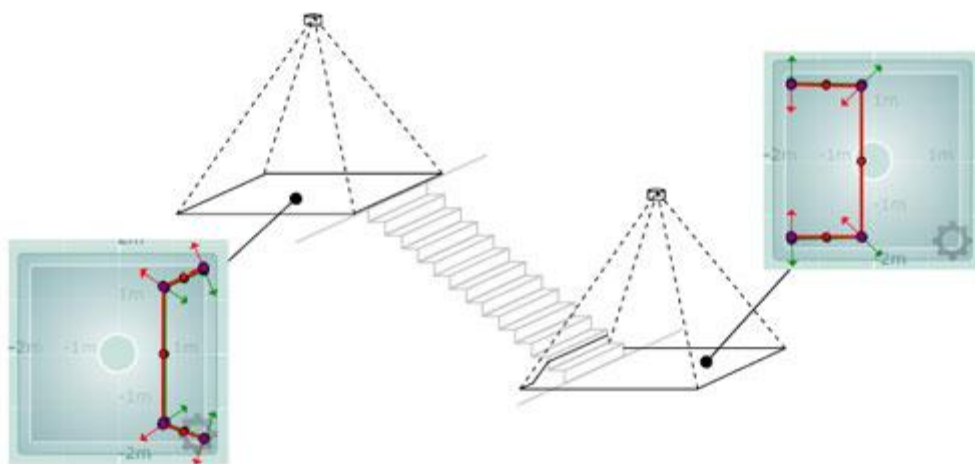

De eenvoudige montage, de eenvoudige bediening en het onopvallende design maakt de Personenteller een nuttig en kostbaar instrument voor het tellen van mensen. De oneindig grote mogelijkheden in de toepassingen maakt een nauwkeurige telling van mensen in bijna elke locatie mogelijk. Door de infraroodtechnologie van de Personenteller hoeft men zich geen zorgen te maken over de privacy van personen, omdat de Personenteller alleen het warmtebeeld van mensen herkent en geen gezichten opneemt. Een ander groot voordeel van de infraroodtechnologie in de IRC 3000 is dat de personenteller onafhankelijk van helderheid werkt. Door het warmtebeeld, die van personen geabstraheerd wordt, heeft de Personenteller geen licht nodig voor het tellen van mensen.

Vooral op de trap of bij de ingang kan er een probleem zijn met het tellen van mensen. De Personenteller zorgt voor een precieze en nauwkeurige telling van mensen. De individuele vormbaar tellijnen maken dit mogelijk.