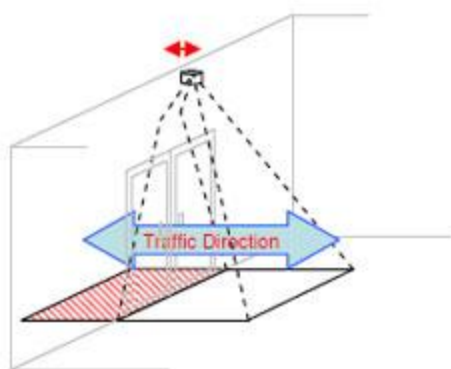

Toepassingen van de personenteller