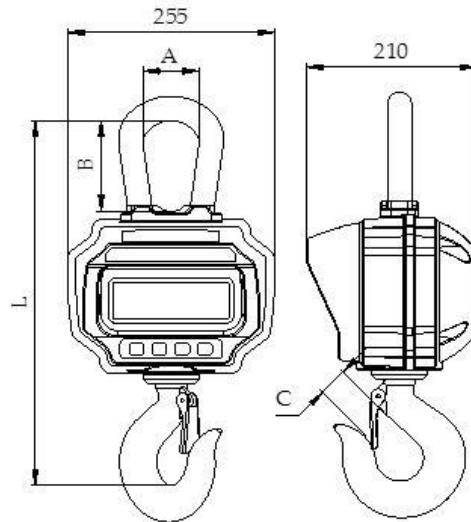

Model	A	B	C	L	Gewicht
PCE-CS 3000N 68 mm	68 mm	112mm	33mm	420mm	ca. 11kg
PCE-CS 5000N 68 mm	68 mm	112mm	36mm	450mm	ca. 12,5

Technische specificaties van de Kraanweegschaal

Model	Weegbereik	Resolutie	Meetonzekerheid
PCE-CS 3000N	3.000kg / 3t	0,5 kg	± 2 kg
PCE-CS 5000N	5.000kg / 5t	1 kg	± 4 kg
Tarrabereik	Over het volle meetbereik		
Opstarttijd	5 sec.		
Weegeeenheden	kg / lb		
Behuizing	Aluminium		
Beeldscherm / Cijferhoogte	LED rood / 35mm		
Bedrijfstemperatuur	- 10 °C ... + 40 °C		
Stroomvoorziening	6 V - 4 Ah accu intern / BAT-6V-4,5Ah		
Levensduur batterij	Tot 200 uur		

Omvang van de levering

1 x Kraanweegschaal, 1 x accu (intern ingebouwd), 1 x oplader, 1 x afstandsbediening en handleiding