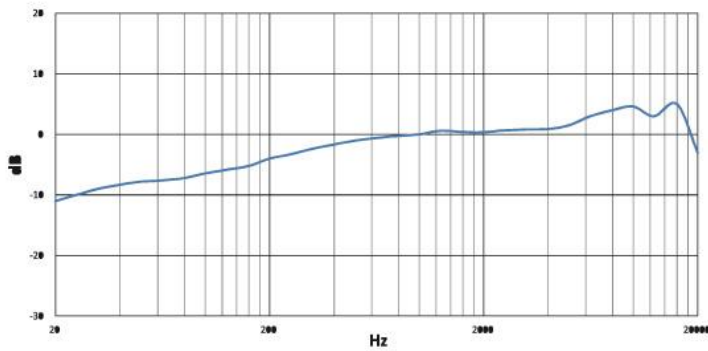

MicW. i436

Omvang van de levering

1x i436 microfoon, 1x windscherm WSO13, 1x handleiding

Your Partner for Measurement, Control & Weighing Instruments

PCE Brookhuis B.V.   Instituteweg 15   7521 PH Enschede   The Netherlands
T: +31 (0)900 1200 003   E: info@pcebenelux.nl   I: www.pce-inst-benelux.nl