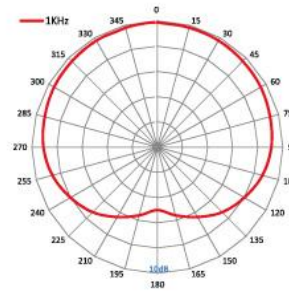

MicW. i436

Omvang van de levering

1x i436 microfoon, 1x windscherm WSO13, 1x handleiding

Your Partner for Measurement, Control & Weighing Instruments

PCE Brookhuis B.V.   Instituteweg 15   7521 PH Enschede   The Netherlands
T: +31 (0)900 1200 003   E: info@pcebenelux.nl   I: www.pce-inst-benelux.nl