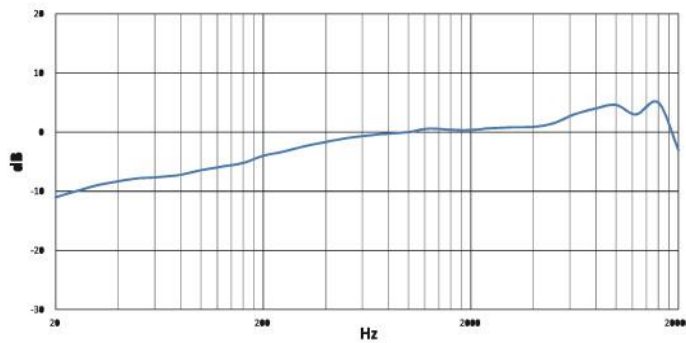

Omvang van de levering

1x i266, 1x Windscherm WSO12, 1x Handleiding

Your Partner for Measurement, Control & Weighing Instruments

PCE Brookhuis B.V.   Instituteweg 15   7521 PH Enschede   The Netherlands
T: +31 (0)900 1200 003   E: info@pcebenelux.nl   I: www.pce-inst-benelux.nl