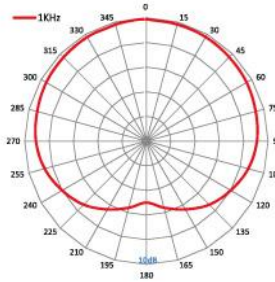

Omvang van de levering

1x i266, 1x Windscherm WSO12, 1x Handleiding

Your Partner for Measurement, Control & Weighing Instruments

PCE Brookhuis B.V.   Instituteweg 15   7521 PH Enschede   The Netherlands
T: +31 (0)900 1200 003   E: info@pcebenelux.nl   I: www.pce-inst-benelux.nl