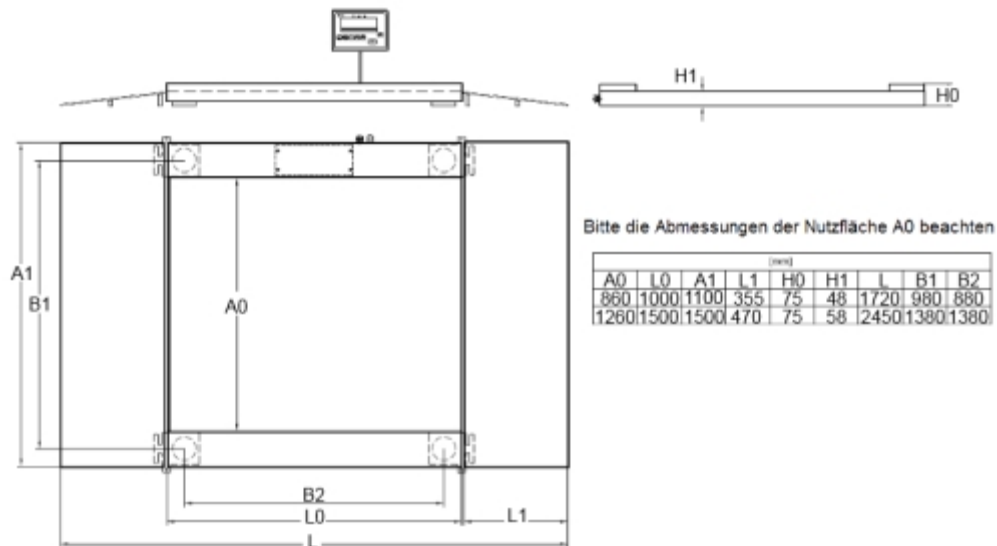

Technische specificaties

Model	Weegbereik	Resolutie	Minimale belasting*	Gewicht	Gewicht
PCE-SD 300 SST	300 kg	0,1 kg	2 kg	160 kg	860 x 1000 mm
PCE-SD 600 SST	600 kg	0,2 kg	4 kg	250 kg	860 x 1000 mm
PCE-SD 1500 SST	1.500 kg	0,5 kg	10 kg	310 kg	1250 x 1500 mm
PCE-SD 2000 SST	2.000 kg	1 kg	20 kg	310 kg	1250 x 1500 mm

IJking	Volgens klasse M III (wordt geijkt geleverd)
Tarra	Meervoudige tarra over het gehele weegbereik
Uitvoertijd	<3 s
Display	Contrastrijke LED met 20 mm cijferhoogte
Weegeenheden	kg / st. / lb
Interface	optioneel RS-232 / USB / LAN / 4-20 mA / 0-10V Interfacebeschrijving
Bedrijfstemperatuur	-10 ... +40 °C
Bescherming	Cellen IP68 / beeldscherm IP65 (zonder aansluiting)
Stroomvoorziening	~230V, 50Hz, 8VA (Schuko)

Your Partner for Measurement, Control & Weighing Instruments

PCE Brookhuis B.V. Institutenweg 15 7521 PH Enschede The Netherlands
T: +31 (0)900 1200 003 E: info@pcebenelux.nl I: www.pcebrookhuis.nl

Hier zijn de gezamenlijke afmetingen van de geijkte RVS oprijdweegschaal.
Het gebruikersvlak is kleiner als de gezamenlijke vlakken omdat in de zijgevels zich de cellen bevinden.