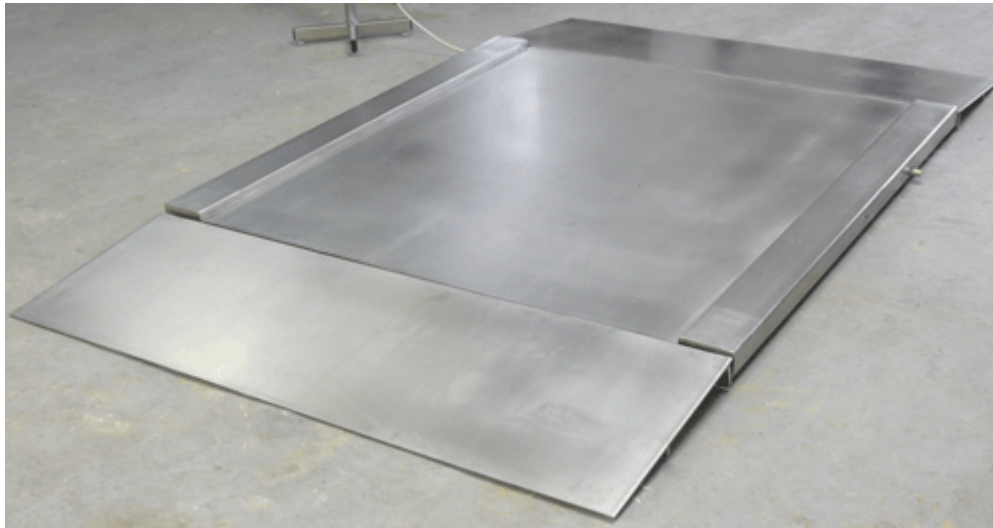

De ijkbare RVS oprijdweegschaal wordt bij de levering naar klasse II geijkt op de plaats waar uw het apparaat wilt inzetten. De weegschaal is dan vervolgens 2 jaar toegelaten in heel Europa voor het handelsverkeer waarbij ijking verplicht is. De RVS oprijdweegschaal wordt uit massief corrosie- en zuurbestendig staal vervaardigd. Het weegplatform beschikt over ingekapselde laadcellen die IP68 beschermd zijn en de meest ruwe omstandigheden aankunnen. Door de geringe bouwhoogte kan men gemakkelijk de oprijlaan oprijden. De meegeleverde fixeerpalen zorgen voor een veilige stand en verhinderen dat men van de helling glipt. De display is IP65 beschermd en kan gemakkelijk op een tafel, aan de muur of op het optioneel beschikbare statief geplaatst worden. Het functiepakket van de weegschaal is zeer omvangrijk. Functies als autotarra, telfunctie, opslaan van een vast tarragewicht, receptfunctie, opsomfunctie etc. zorgen voor arbeidsverlichting op de werkvloer. De RVS oprijdweegschaal is ideaal wanneer u geen weegschaal in de bodem wilt bouwen. U stelt de weegschaal gemakkelijk op een vlak en even terrein op, sluit de bedienterminal aan en u kunt al beginnen. Wij bieden een RS-232, USB en LAN interface aan alsmede 4..20 mA of 0..10 V analoge uitgangen of drie schakeluitgangen. Mocht u vragen hebben over de IJkbare RVS Oprijdweegschaal dan kunt u de volgende technische specificaties raadplegen of neemt u contact met ons op via het telefoonnummer +31 (0)900 - 120 00 03. Onze technische medewerkers en ingenieurs geven u graag meer advies over deze oprijdweegschaal en al onze andere producten op het gebied van [meettechniek](#), [weegtechniek](#) en regeltechniek.

Hier is de geijkte RVS oprijdweegschaal met twee oprijlanen afgebeeld.
De tweede RVS oprijdweegschaal is optioneel (zie toebehoren)

Omvang van de levering

1 x Geijkte RVS oprijdweegschaal, 1 x Oprijlaan, 1 x Display (3 m kabel), 4 x Fixeerplaten, 1 x Tafel- / muurhouder, 1 x Handleiding