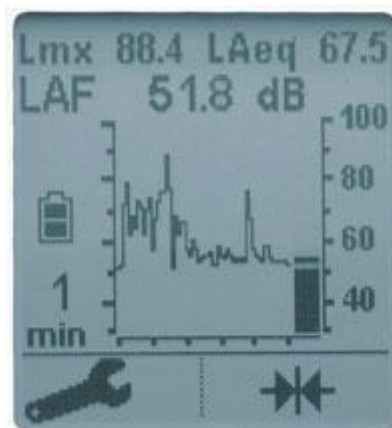

Technische specificaties

Normen .	IEC 61672-1 2002-5 (Elektro-akoestische geluidsniveaumeter) groep "X" instrumenten, prestaties van klasse 2 IEC 60651: 1979 type 2 ANSI S1.4 Type 2A Specificatie voor geluidmeters
Bereik	Weergave bereik: 30 ... 130 dB Instelbaar: 30 ... 100 60 ... 130 dB
Laagste geluidsniveau	<33 dB (A)
Functies	Functies LAF, LAFmax en LAeq
Frequentie	A en C
Frequentiebereik	20 Hz ... 20 kHz
Tijdconstanten	Fast, Slow en Impuls
Batterijen	3 x AAA oplaadbare of alkaline
Levensduur batterij	Meer dan 35 uur
Geheugen interval	1...10 seconden instelbaar
Externe stroomvoorziening	5 V via de USB 2.0 "Mini B"-connector
Statiefbevestiging	inch schroefdraad
AC uitgang	0,85 V RMS @ FSD 'A' beoordeeld
Omgevingsomstandigheden	Relatieve vochtigheid: 5 ... 90% (niet-condenserend) Temperatuur: 0 ... 40 °C
Afmetingen	72 x 212 x 31 mm
Gewicht	245g inclusief batterijen

Display van de geluidsmeter CEL-246

Naast de numerieke weergave van de geluidsdruk en het equivalente geluidsdrukniveau (LAeq of LEQ) toont de geluidsniveaumeter Casella CEL-246 het verloop van de gemeten waarden grafisch. Zo is op de geluidsmeter direct de 'geschiedenis' van het geluid te zien. Voor een meer gedetailleerde analyse van de gemeten waarden, is het raadzaam om de gegevens met behulp van de software te bekijken.