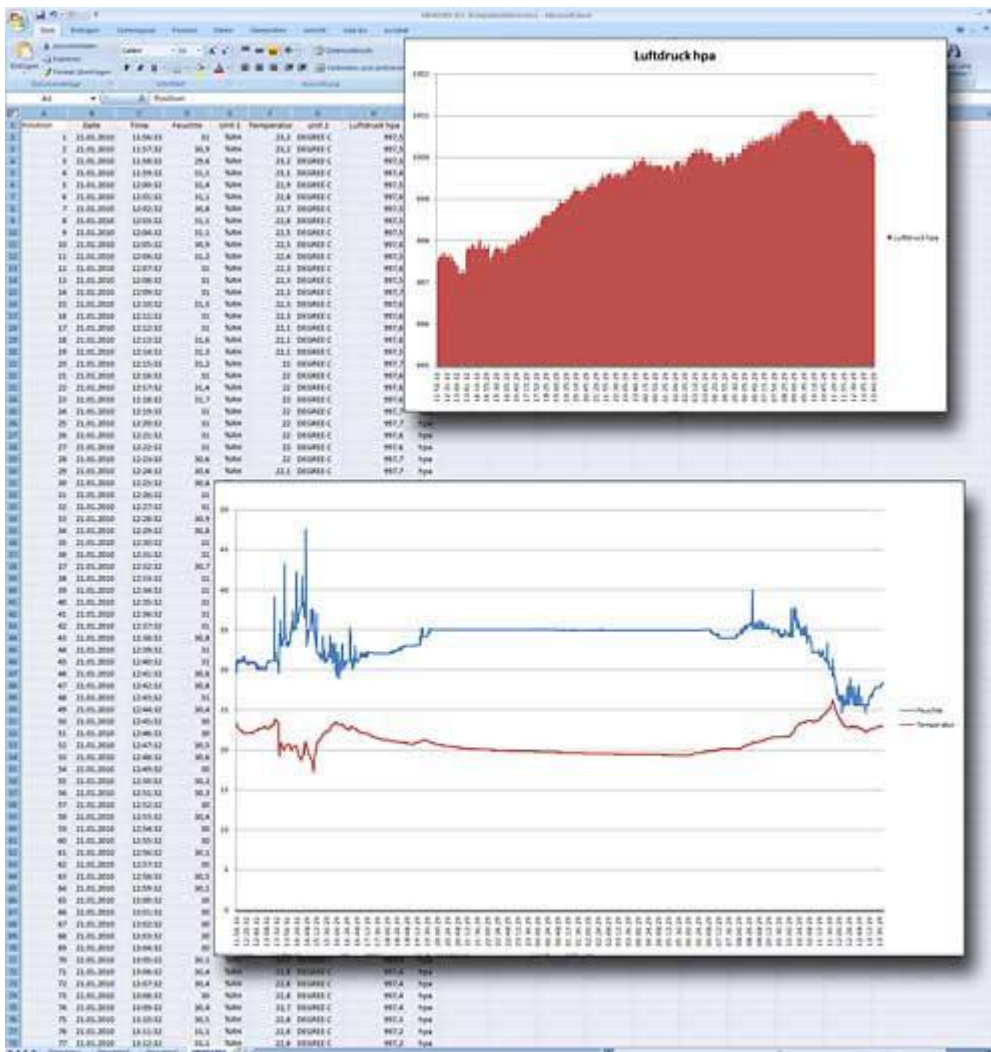

% RV of ± 1 hPa voordeet)

Geheugen

flexibel, via SD-geheugenkaart 1 ... 16 GB (bij de zending wordt een kaart van 2 GB meegestuurd)

Omgevingstemperatuur

0 ... +50 °C; <90 % RV

Energievoorziening

6 x 1,5 AAA batterijen / 9 V netstroom-adapter (optioneel)

Afmetingen

132 x 80 x 32 mm

Gewicht (inclusief batterij)

285 g