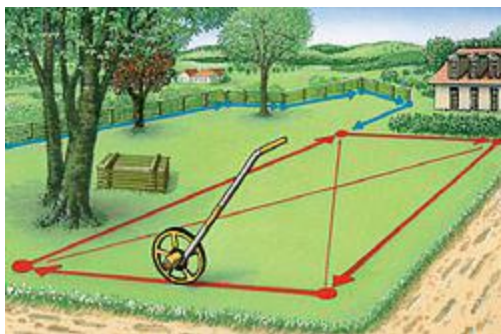

- Wiel aan de zijkant
- Nauwkeurige teller
- Lichtgewicht
- Stevig
- Opvouwbare handgreep
- Telt op bij voorwaartse beweging
- Trekt af bij achterwaartse beweging
- Telt automatisch tot 9999,9 m
- Mogelijke extra schaal (1-9 cm)
- Inklapbare standaard
- Hendel om de teller op nul te zetten
- Groot en gemakkelijk afleesbaar beeldscherm
- Transporttas is bij de zending inbegrepen
- Wiel met een omtrek van 1 meter

Afstandsmeter PCE-MW 1 met uitklapbare standaard

Bovenaanzicht van de afstandsmeter PCE-MW 1

Afstandsmeter PCE-MW 1 met opvouwbare handgrepen

Korte beschrijving van de afstandsmeter PCE-MW 1

Gebruiksvoorbeeld van de afstandsmeter PCE-MW 1